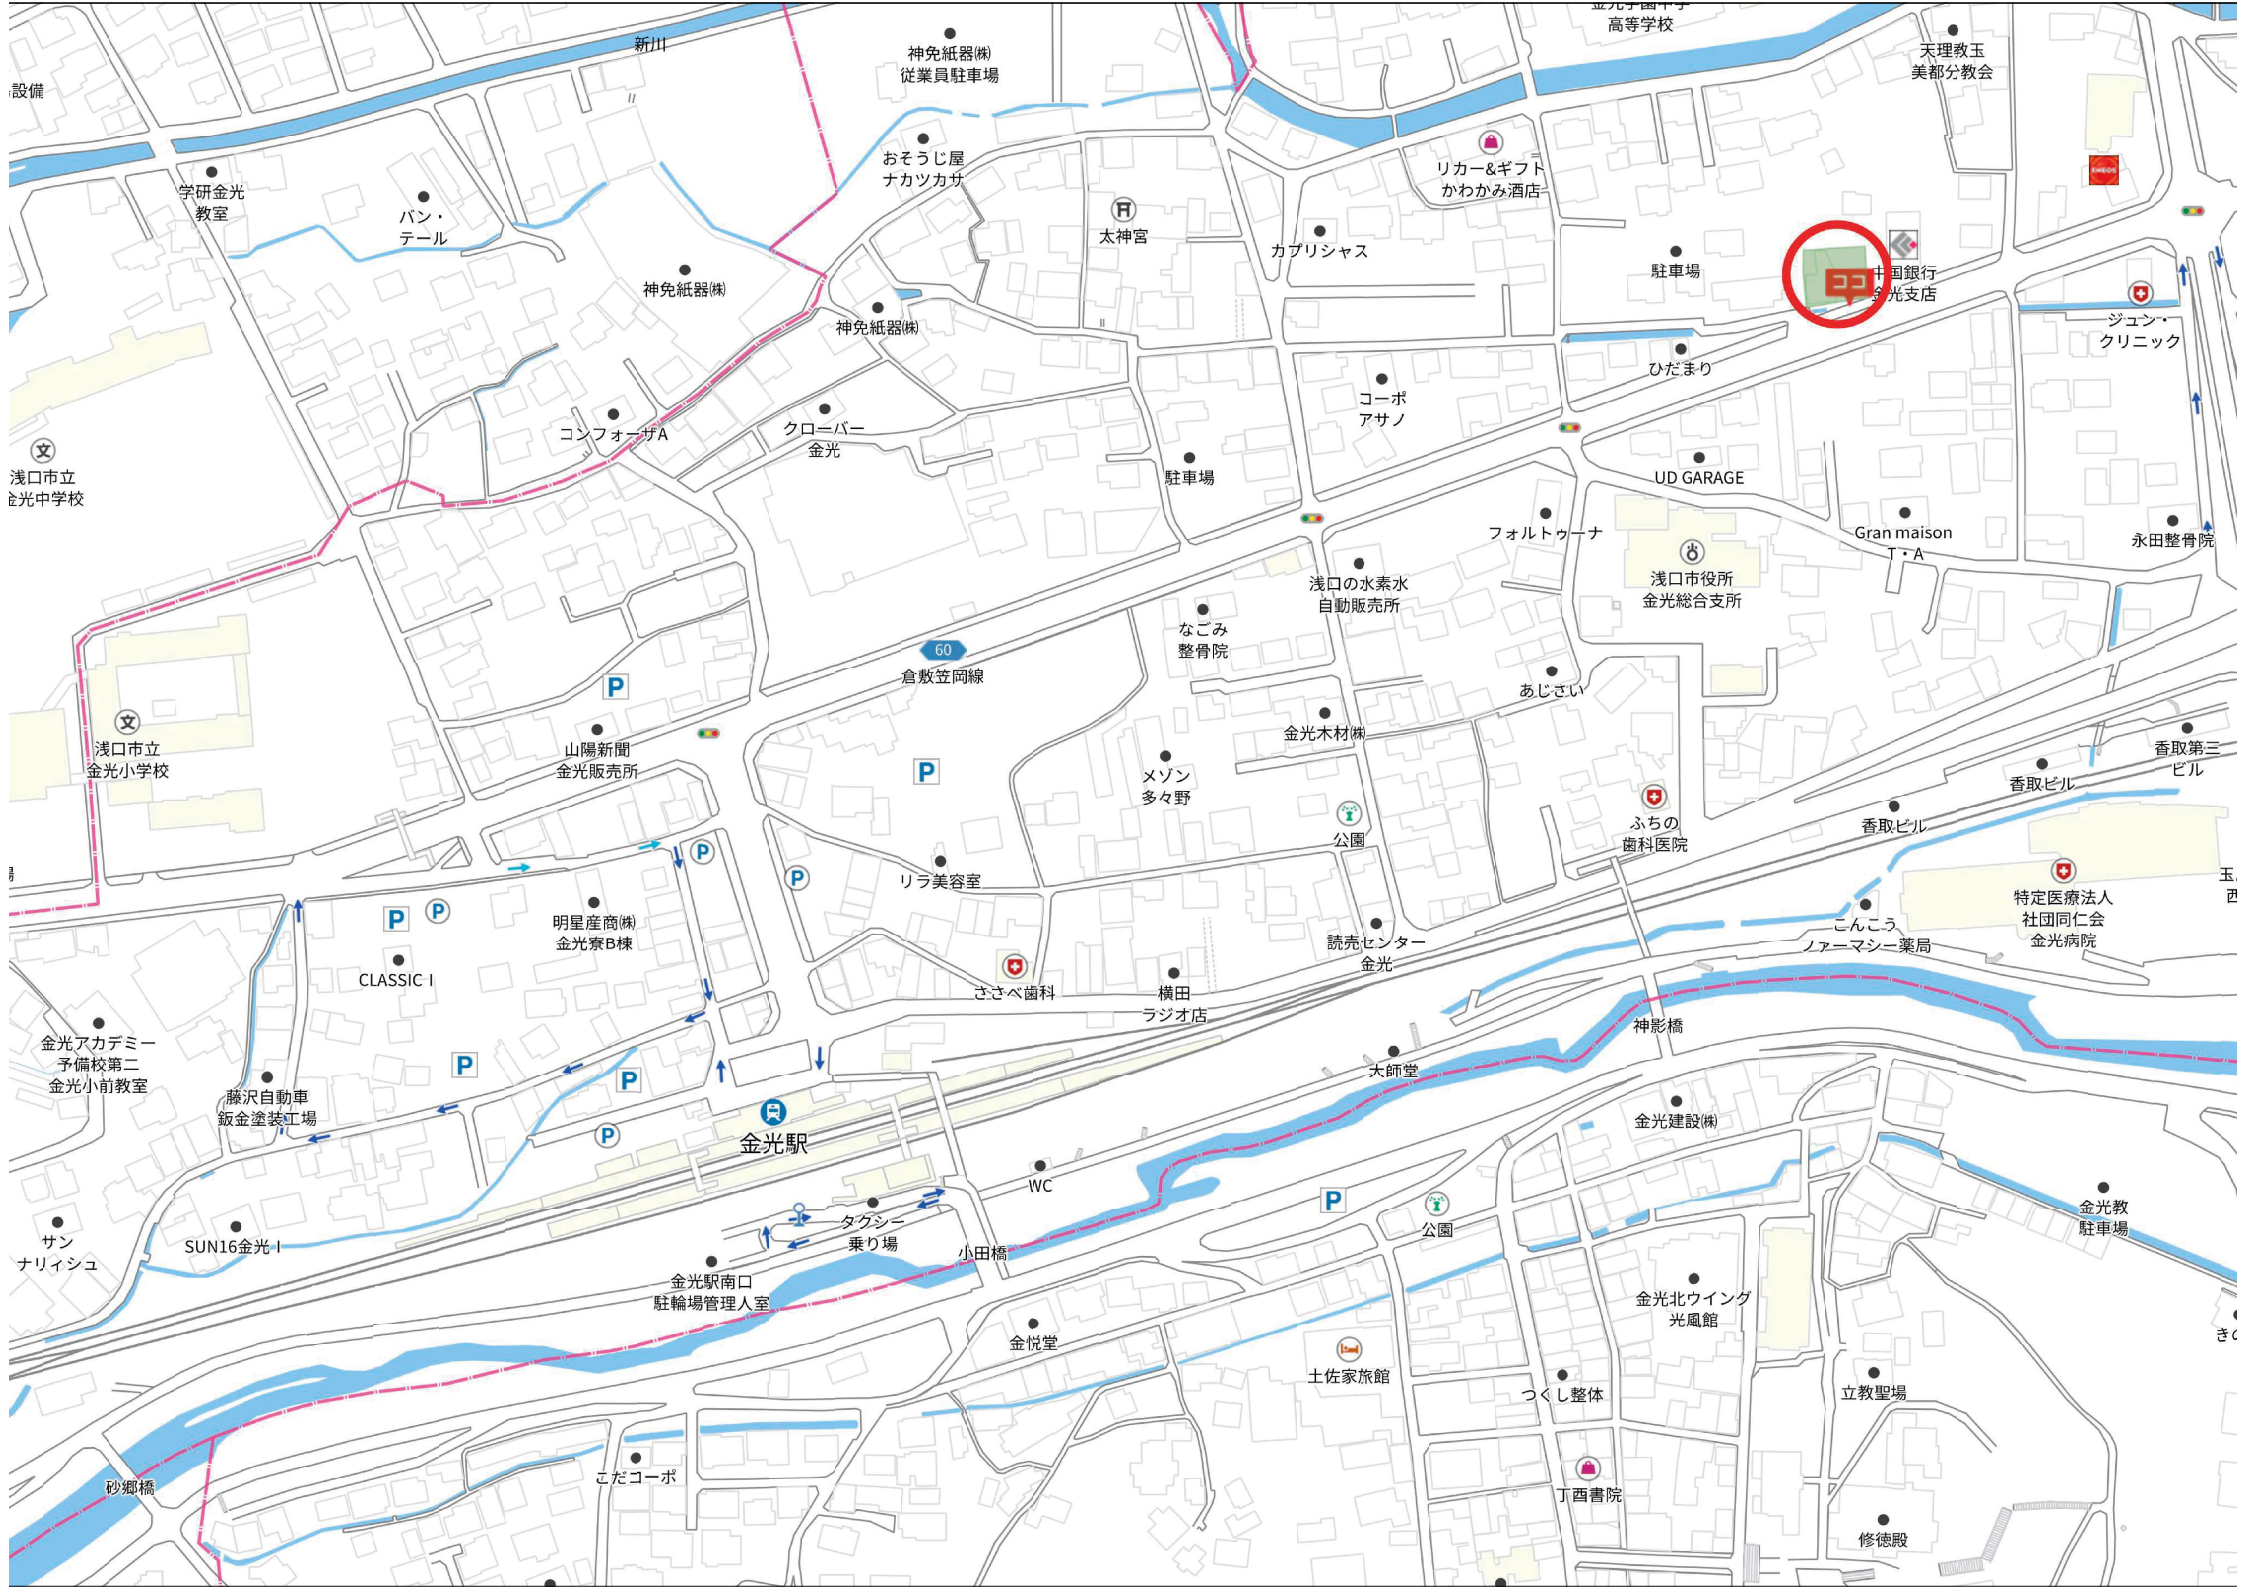

神免紙器(株)
従業員駐車場

おそうじ屋
ナカツカガ

太神宮

リカー&ギフト
かわかみ酒店

天理教玉
美都分教会

学研金光
教室

バン・
テール

神免紙器(株)

神免紙器(株)

カプリシャス

駐車場

中国銀行
金光支店

ジュン・
クリニック

コンフォーザA

クローバー
金光

駐車場

コーポ
アサノ

ひだまり

UD GARAGE

Gran maison
T・A

永田整骨院

浅口市立
金光中学校

浅口市立
金光小学校

山陽新聞
金光販売所

倉敷笠岡線

なごみ
整骨院

浅口の水素水
自動販売所

フォルトゥーナ

浅口市役所
金光総合支所

Gran maison
T・A

永田整骨院

倉敷笠岡線

なごみ
整骨院

金光木材(株)

フォルトゥーナ

浅口市役所
金光総合支所

Gran maison
T・A

永田整骨院

明星産商(株)
金光寮B棟

リラ美容室

メゾン
多々野

金光木材(株)

フォルトゥーナ

浅口市役所
金光総合支所

Gran maison
T・A

永田整骨院

CLASSIC I

明星産商(株)
金光寮B棟

リラ美容室

メゾン
多々野

金光木材(株)

フォルトゥーナ

浅口市役所
金光総合支所

Gran maison
T・A

永田整骨院

金光アカデミー
予備校第二
金光小前教室

藤沢自動車
钣金塗装工場

明星産商(株)
金光寮B棟

リラ美容室

メゾン
多々野

金光木材(株)

フォルトゥーナ

浅口市役所
金光総合支所

Gran maison
T・A

永田整骨院

サン
ナリイシュ

SUN16金光 I

藤沢自動車
钣金塗装工場

明星産商(株)
金光寮B棟

リラ美容室

メゾン
多々野

金光木材(株)

フォルトゥーナ

浅口市役所
金光総合支所

Gran maison
T・A

永田整骨院

金光駅南口
駐輪場管理人室

タクシー
乗り場

WC

横田
ラジオ店

読売センター
金光

ふちの
歯科医院

浅口市役所
金光総合支所

Gran maison
T・A

永田整骨院

砂郷橋

こだコーポ

金悦堂

土佐家旅館

つくし整体

金光北ウイング
光風館

立教聖場

金光教
駐車場

修徳殿

丁西書院

つくし整体

土佐家旅館

金悦堂

こだコーポ

砂郷橋