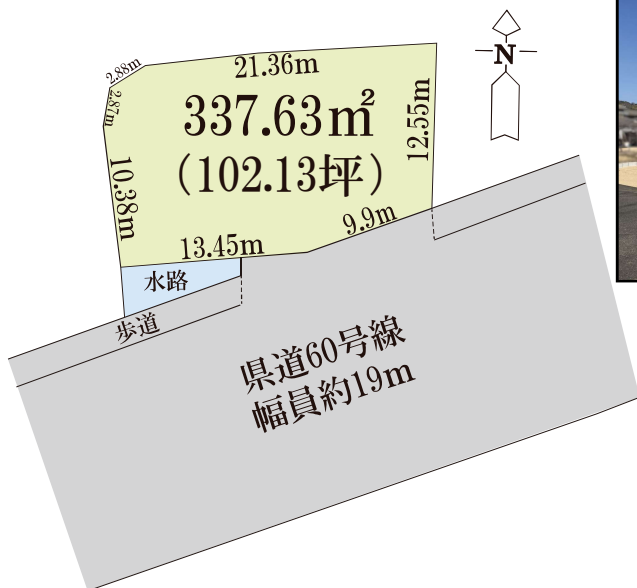

売地

浅口市金光町占見新田

土地面積
337.63㎡

現況
更地

引渡可能時期
相談

1,991.5万