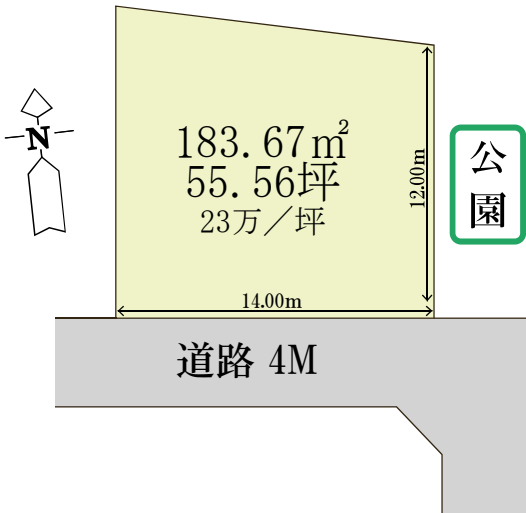

売地

岡山市東区益野町

学区 可知小 / 旭東中

土地面積
183.67㎡

引渡し
更地渡し

引渡可能時期
相談

1,277.8万

おすすめポイント

- 建築条件なし！
- 55坪！
- 閑静な住宅街で住みやすい！
- 主要道路付近で買物に便利！
- 公園隣接の心地よい環境！
- 可知小学校区 / 旭東中学校区！

物件種目	売地		
最適用途	住宅用地		
最寄駅	大多羅		
土地面積	183.67㎡	私道面積 (共有持分)	
価格	1,277.8万円	坪単価	@23.00万円

物件所在地	岡山県岡山市東区益野町 295-34		
交通	J R 赤穂線 大多羅 徒歩22分 バス停 益野中 徒歩4分		
土地権利	所有権	地目	宅地
都市計画	市街化区域	用途地域	1種低層
建ぺい率	50%	容積率	100%
他の法令上の制限	高さ制限10m		
地勢			
建築条件	無		
現況	建物有		
引渡し(可能時期/方法)	相談 / 更地渡し		
開発許可等番号			
接道状況(角地・間口)	南		
設備	集中プロパンガス(株式会社JA岡山)または個人プロパンガス 選択可能、上水道、下水道		
備考	※古家有り(解体予定) ※実測取引 ※予定につき面積に多少の変更あり 3.3㎡坪当たりにて決算時精算 水道加入負担金(20mm) : 121,000円		