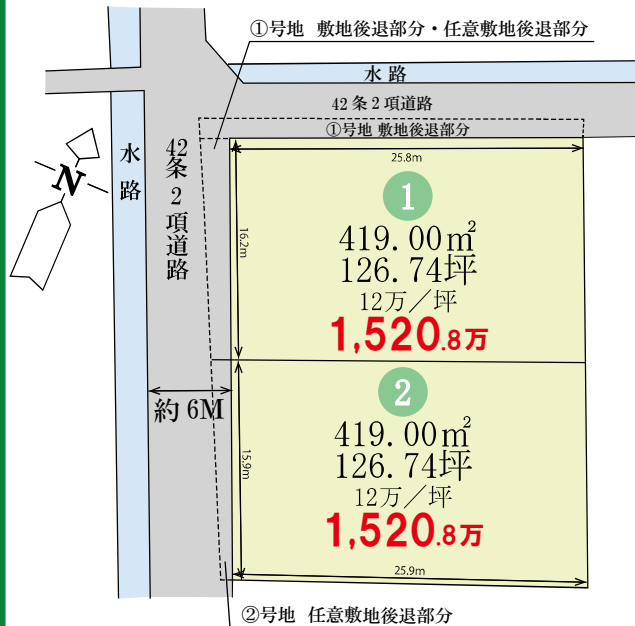

売地

岡山市南区西畦

土地面積
419.00㎡

現況
更地

引渡可能時期
相談

おすすめポイント

- 建築条件なし！
- 広々 126 坪！
- 平屋プランにおすすめ！
- 主要道路へのアクセス◎
- 閑静で落ち着いた住宅街！
- 曾根小／興除中！

物件種目	売地		
最適用途	住宅用地		
最寄駅	茶屋町		
土地面積	419.00㎡	私道面積 (共有持分)	
価格	1,520.8万円	坪単価	@12.00万円

物件所在地	岡山県岡山市南区西畦 263		
交通	宇野線 茶屋町 徒歩23分		
土地権利	所有権	地目	宅地
都市計画	調整区域	用途地域	無指定
建ぺい率	60%	容積率	200%
他の法令上の制限			
地勢			
建築条件	無		
現況	更地		
引渡し(可能時期/方法)	相談/更地渡し		
開発許可等番号			
接道状況(角地・間口)			
設備	上水道, 浄化槽		
備考	※①号地敷地後退部分、任意敷地後退部分は、②号地の地役権設定あり ※②号地任意後退部分は、①号地の地役権設定あり ※予定につき面積に多少の変更あり。3.3㎡坪当たりにて決済時精算 ※市街化調整区域の為、建物建築に際し、国の法令及び県、市の条例により個人での各種許可申請を要する。 建築許可申請費用：447,100円		