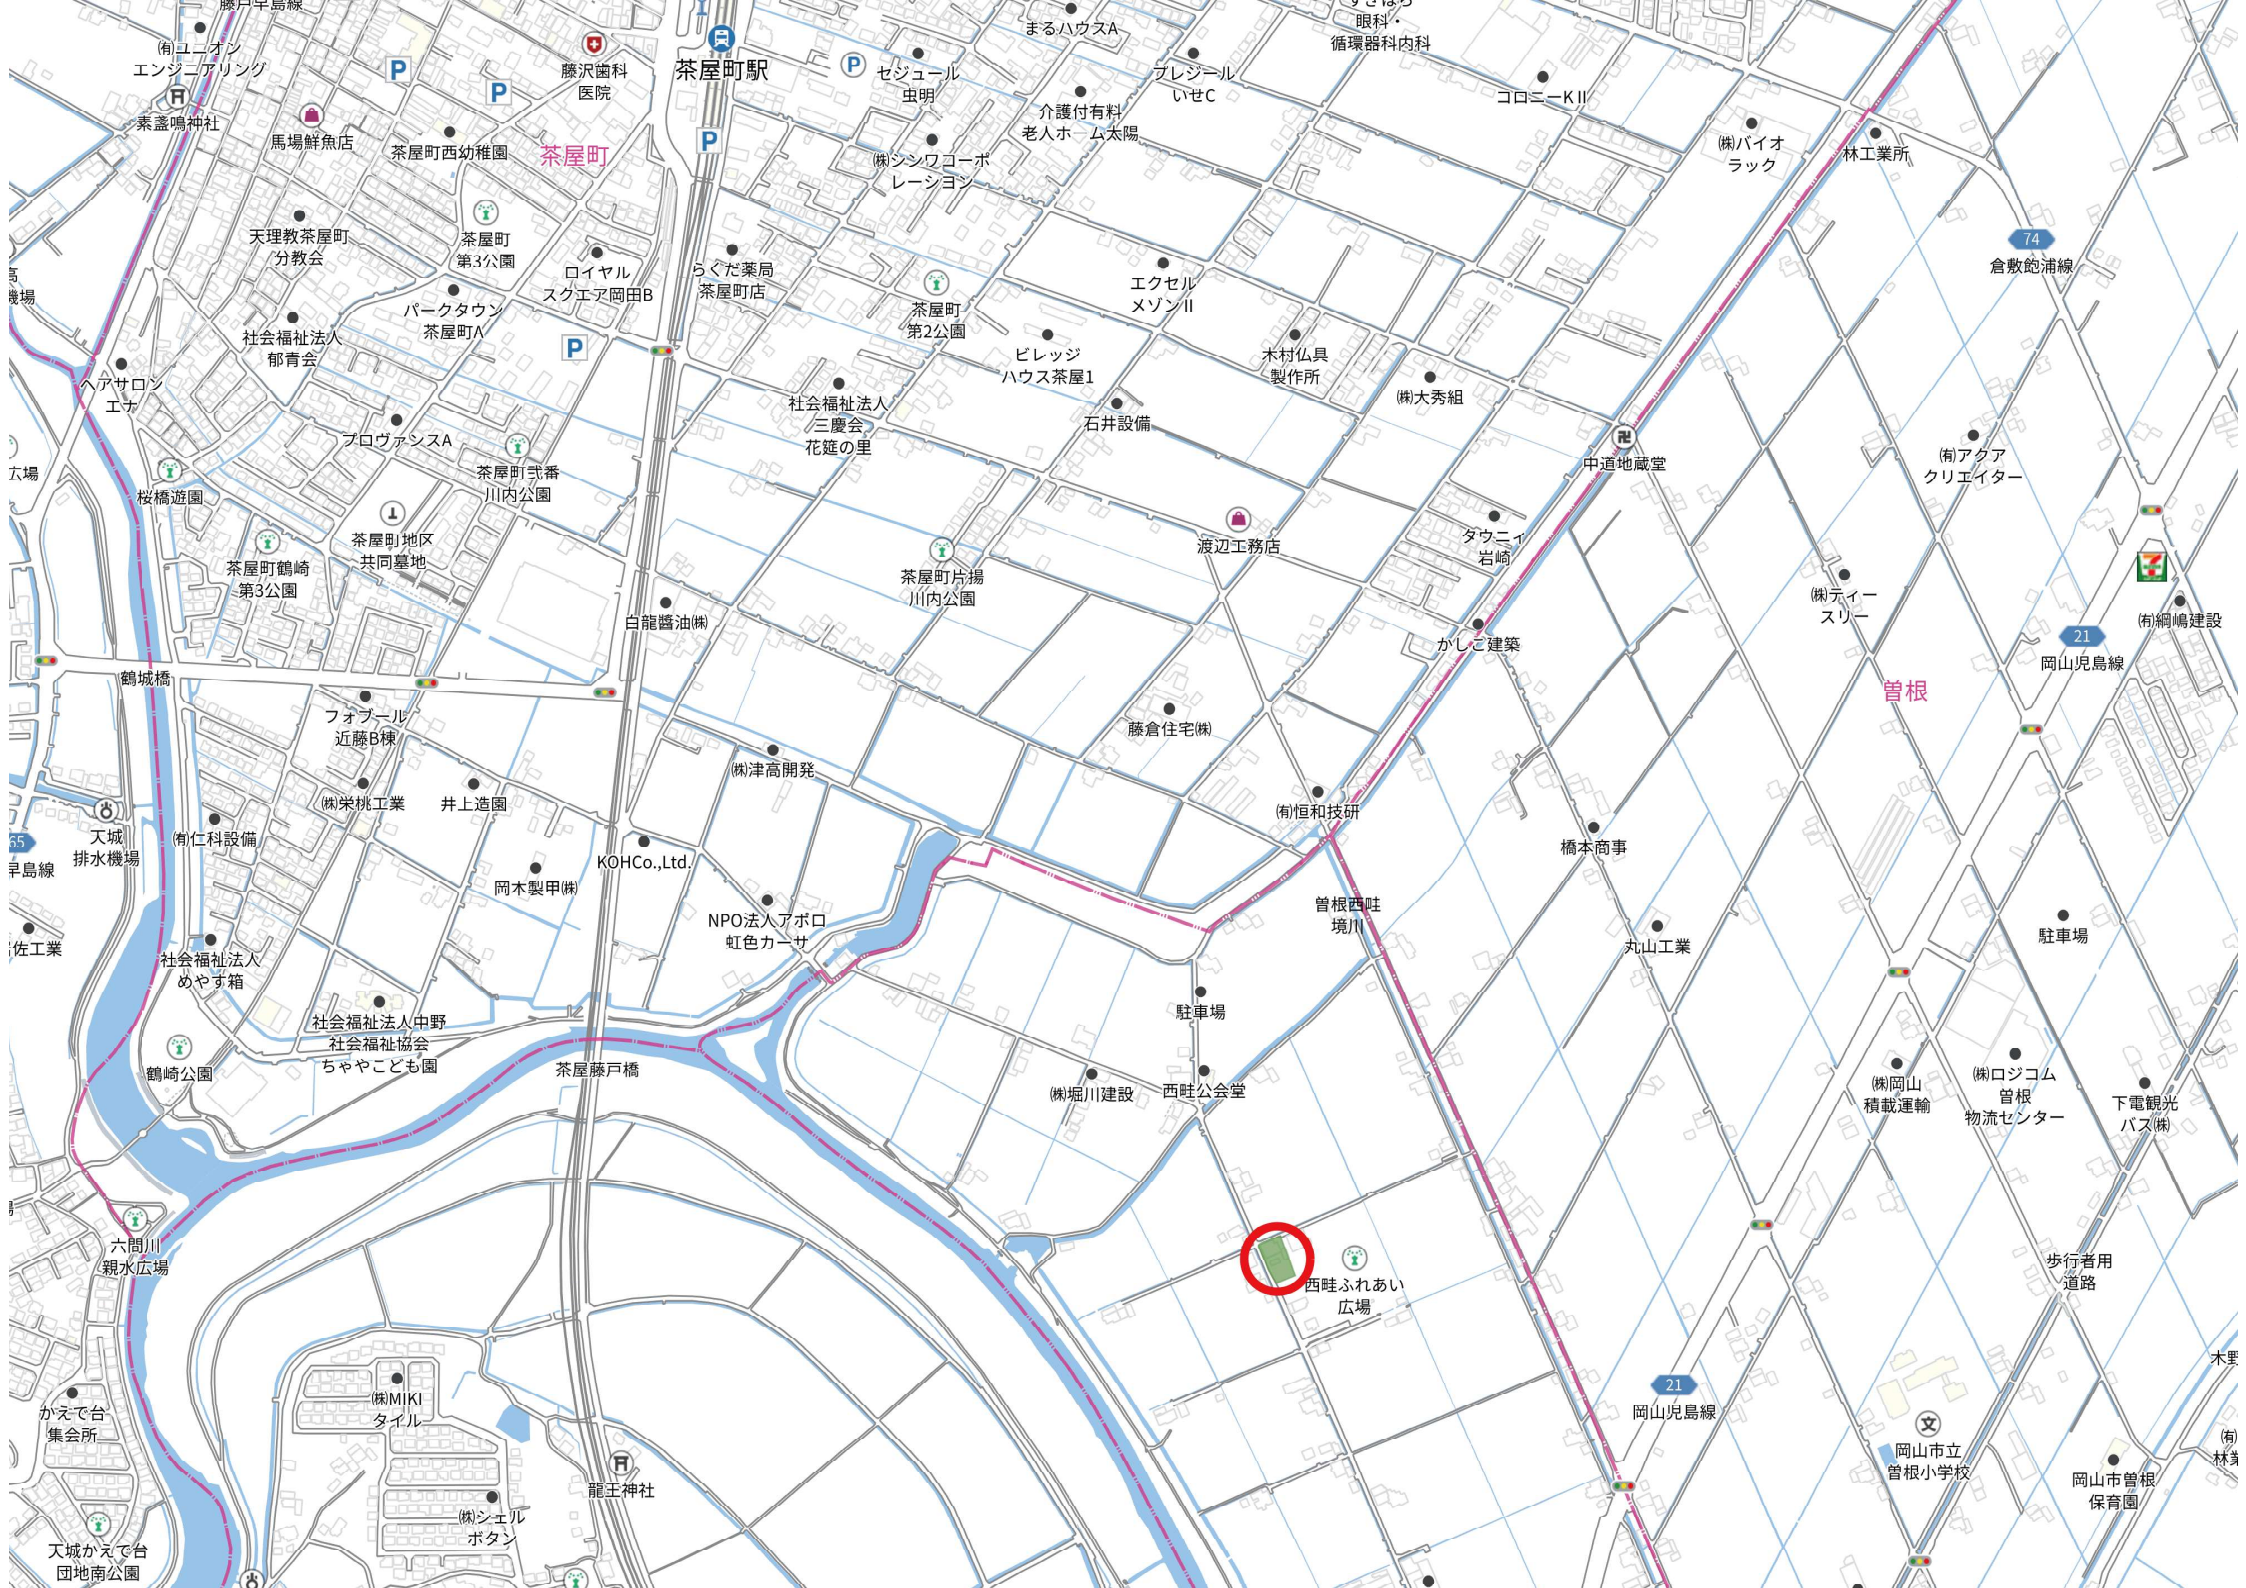

物件一覧は
コチラ!

LINEで情報を
すぐにお届け!

取引態様: 媒介

茶屋町

曾根

西畦ふれあい
広場

茶屋町駅

21
岡山児島線